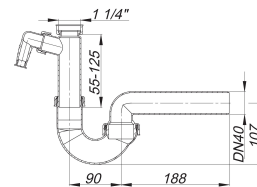

## Röhren-Siphon 100/1, 1 1/4" x DN 40

Artikelnummer: 020116

GTIN: 4001636020116

Rabattgruppe: 1

### Beschreibung:

Röhren-Siphon 100/1, 1 1/4" x DN 40  
nach DIN EN 274

Ausführung:

- verstellbarer Kugelgelenk-Ablaufbogen
- 1 Waschgeräte-Anschluss

Material:

Polypropylen, hochschlagfest