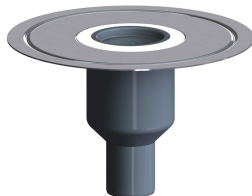

## Duschablauf ORIO V N, DN 50

Artikelnummer: 160225

GTIN: 4001636160225

Rabattgruppe: 5

### Beschreibung:

Duschablauf ORIO V N, DN 50  
für einteilige Naturstein-Duschtassen  
Ablaufstutzen DN 50 senkrecht

#### Ausführung:

- Montage- und Verstärkungsblech aus Edelstahl 1.4404
- Geruchs- und Reinigungsverschluss, Sperrwasserhöhe 50 mm
- Bauschutzdeckel/Montageschlüssel

#### Material:

Polypropylen

Die meisten Ablaufgehäuse sind auch lieferbar mit Verbindern für den Anschluss an PVC-Rohre nach BSI sowie PE-HD-Rohre nach DIN EN 1519. Bitte fragen Sie bei Bedarf an.

Bestellvorgabe: Nur in Kombination mit Dallmer Design-Rosten für Naturstein zu beziehen.