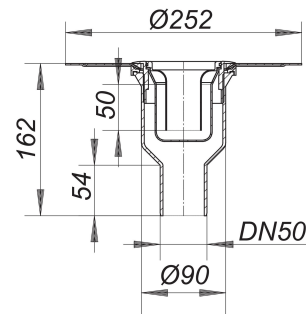

## Duschablauf ORIO V N, DN 50

Artikelnummer: 160225

GTIN: 4001636160225

Rabattgruppe: 5

### Beschreibung:

Duschablauf ORIO V N, DN 50  
für einteilige Naturstein-Duschtassen  
Ablaufstutzen DN 50 senkrecht

#### Ausführung:

- Montage- und Verstärkungsblech aus Edelstahl 1.4404
- Geruchs- und Reinigungsverschluss, Sperrwasserhöhe 50 mm
- Bauschutzdeckel/Montageschlüssel

### Ablaufleistungen nach DIN EN 274:

Nennweite	Produktnorm	Min. Ablaufleistung nach Norm	Anstauhöhe nach Norm
DN 50	DIN EN 274	0,40 l/s	15,00 mm