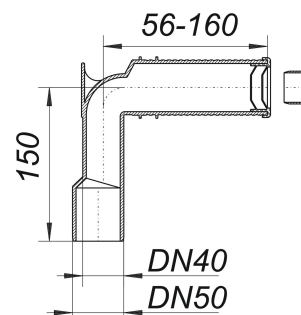

Siphonwinkel, DN 40/DN 50

Artikelnummer: 350039

GTIN: 4001636350039

Rabattgruppe: 2

Beschreibung:

Siphonwinkel, DN 40/DN 50
für Anschlussrohre DN 32 und DN 40
Ablaufstutzen DN 40/DN 50

Ausführung:

- HT-Gummilippendichtung
- Universal-Baustopfen
- Einlaufteil durch Ablängen für verschiedene Wanddicken geeignet

Material:

Polypropylen, hochschlagfest