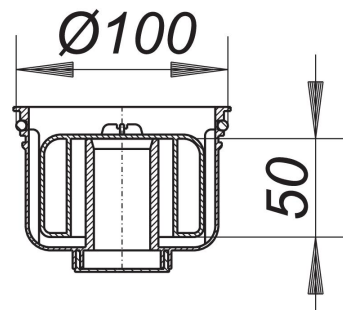

Geruchsverschluss Primus, 50 mm, zu Aufsätzen 120 x 120 mm

Artikelnummer: 495006

GTIN: 4001636495006

Rabattgruppe: 3

Beschreibung:

Geruchsverschluss Primus, 50 mm, zu Aufsätzen 120 x 120 mm

Ersatzteil zu Bodenabläufen PRIMUS E 12 und passend zu Aufsatzrahmen ECS 12 in Kombination mit Rost Primus 115 oder Rost Saturn 115. Geruchsicher auch ohne Wasser: der aufschwimmende Glockengeruchsverschluss sinkt bei verdunstender Sperrwasservorlage (50 mm) mit nach unten und sperrt so gegen Gerüche ab.

Material:

Polypropylen

Ersatzteile:

405333 Bodenablauf 30 PRIMUS E 12, DN

420336 DALLMER Bodenablauf 32 PRIMUS E 12, DN