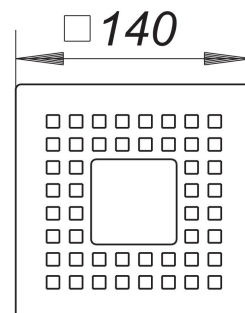

Rost QuadraStone individuell 140

Artikelnummer: 501509

GTIN: 4001636501509

Rabattgruppe: 3

Beschreibung:

Rost QuadraStone individuell 140

passend zu den Aufsatzrahmen mit Rahmenmaß 150 x 150 mm, vorbereitet für die Einpassung eines individuellen Steins 50 x 50 mm im Zentrum der Fläche, Design-Rost, Oberfläche matt satiniert, mit quadratischen Ablauföffnungen

Material:

Edelstahl 1.4404, massiv 5 mm, 140 x 140 mm