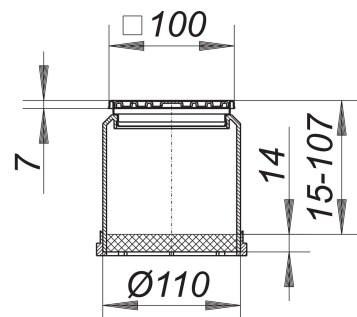

Aufsatz EC 10, 100 x 100 mm

Artikelnummer: 510013

GTIN: 4001636510013

Rabattgruppe: 3

Beschreibung:

Aufsatz EC 10, 100 x 100 mm

passend zu den Ablaufgehäusen 40, 42, 46, den Balkonablaufgehäusen und Entwässerungselementen für Attikaabläufe, sowie zu den Aufstockelementen 85.

Aufsatzverlängerung Polypropylen, verlängerbar mit HT-Rohr DN 100

Rahmen Edelstahl 1.4301, 100 x 100 mm

Rost Edelstahl 1.4301, Belastungsklasse K 3 (300 kg)

Ersatzteile:

495013 Entwässerungsring