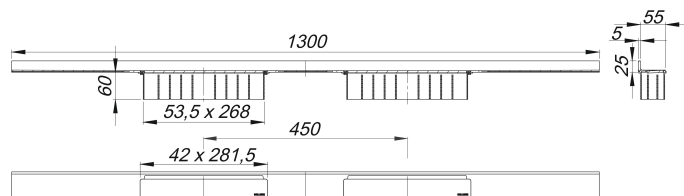

Duschrinne CeraWall Select Duo Edelstahl matt, 1300 mm

Artikelnummer: 536181

GTIN: 4001636536181

Rabattgruppe: 11

Beschreibung:

Duschrinne CeraWall Select Duo Edelstahl matt, 1300 mm

zum Einbau mit Ablaufgehäuse DallFlex Duo, DallFlex Duo Plan und DallFlex Duo senkrecht.

Ablaufschiene mit mehrseitigem Präzisionsgefälle, sichtbar am Übergang zwischen Wand und Boden installiert, geeignet für Boden- und Wandbeläge von 12 – 24 mm (inkl. Kleberbett), Länge millimetergenau anpassbar.

Ausführung:

- zwei Abdeckungen
- selbstklebendes Sicherheitsband S 3 mit Schnittschutzarmierung aus Edelstahl zum Schutz der Flächenabdichtung und Schalldämmband zur Entkoppelung vom Baukörper
- Montagezubehör und Positionierhilfen
- Bauschutzabdeckung

Material:

Edelstahl 1.4301, massiv 5 mm, matt satiniert, Belastungsklasse K 3 (300 kg)

Bestellhinweis CeraWall Select Duo:

Bitte Ablaufgehäuse DallFlex Duo + Duschrinne CeraWall Select Duo bestellen!

Ersatzteile: