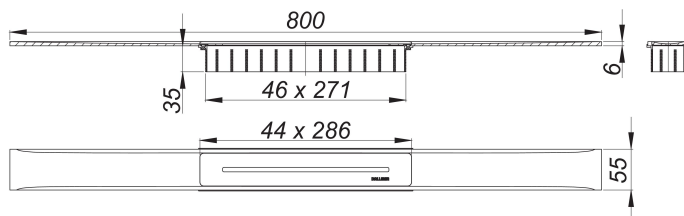

Duschrinne CeraFloor Select Edelstahl matt, 800 mm

Artikelnummer: 538000

GTIN: 4001636538000

Rabattgruppe: 11

Beschreibung:

Duschrinne CeraFloor Select Edelstahl matt, 800 mm

zum Einbau mit Ablaufgehäusen CeraFlex, CeraFlex Plan, CeraFlex senkrecht, DallFlex, DallFlex Plan, DallFlex senkrecht und Duschelementen DallFlex Floor, DallFlex Floor Plan, DallFlex Wall, DallFlex Wall Plan. Ablaufschiene mit mehrseitigem Präzisionsgefälle, flächenbündig in der Duschfläche installiert, geeignet für Bodenbeläge von 10 – 32 mm und Wandbeläge von 12 – 24 mm (inkl. Kleberbett), Länge millimetergenau anpassbar.

Ausführung:

- Abdeckung
- Montagezubehör und Positionierhilfen
- Bauschutzabdeckung

Material:

Edelstahl 1.4301, massiv 6 mm, matt satiniert, Belastungsklasse K 3 (300 kg)

Bestellhinweis CeraFloor Select:

Bitte Ablaufgehäuse CeraFlex, DallFlex oder Duschelement DallFlex Floor/Wall + Duschrinne CeraFloor Select bestellen!