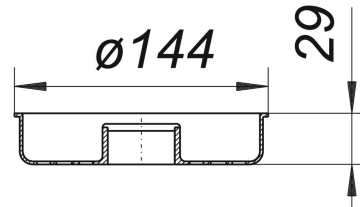

## Schmutz- und Haarfangsieb S 15, d: 144 mm

Artikelnummer: 591050

GTIN: 4001636591050

Rabattgruppe: 3

### Beschreibung:

Schmutz- und Haarfangsieb S 15, d: 144 mm

passend zu den Aufsätzen und Aufsatzrahmen Serie 15 mit Rahmenmaß 150 x 150 mm und den Kellerabläufen 57 AK und 61 AK

Material:

Polypropylen, hochschlagfest