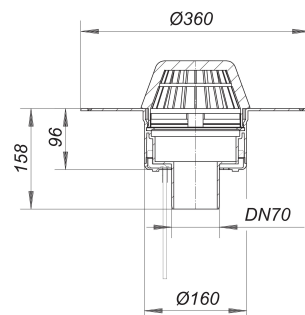

### Beschreibung:

Dachablauf 62 H PVC, beheizt, DN 70  
nach DIN EN 1253  
mit extra breitem Flansch zum Anschluss von PVC-Dachbahnen