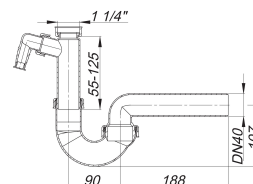

sifón tubular 100/1, 1 1/4" x DN 40

Numero de artículo: 020116

GTIN: 4001636020116

Grupo de descuento: 1

Descripción:

sifón tubular 100/1, 1 1/4" x DN 40

según UNE EN 274 equipado con: – codo de desagüe regulable con articulación esférica – 1 conexión para aparatos de lavado material: polipropileno de alta resistencia al impacto