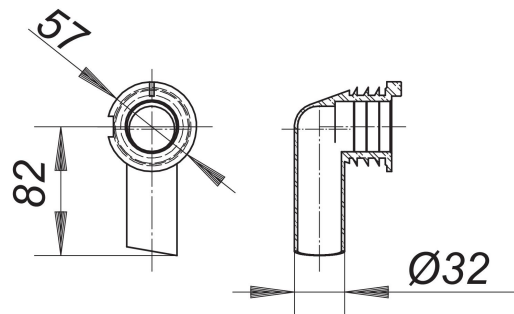

vaso sifón para empotrar para 300, 310

Numero de artículo: 143020

GTIN: 4001636143020

Grupo de descuento: 1

Descripción:

vaso sifón para empotrar para 300, 310
recambio para los sifones para empotrar 300 y 310

Recambios:

130273 sifón para empotrar 300 PC KS, DN 40