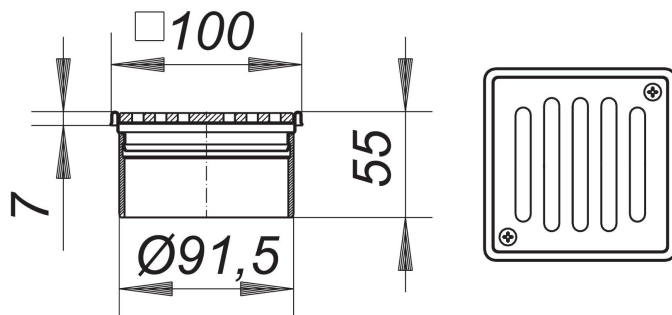

prolongador VS 10, rejilla maciza, atornillada, 100 x 100 mm

Numero de artículo: 400369

GTIN: 4001636400369

Grupo de descuento: 5

Descripción:

prolongador VS 10, rejilla maciza, atornillada, 100 x 100 mm

para CeraDrain S 10/TistoDrain S 10

con regulación continua hasta 40 mm en altura y hasta +/- 5,5 mm en sentido lateral, suplemento prolongador de ABS, marco de acero inoxidable 1.4301, 100 x 100 mm, rejilla de acero inoxidable 1.4404, maciza 5 mm, atornillada, clasificación de carga L 15 (1,5 t)