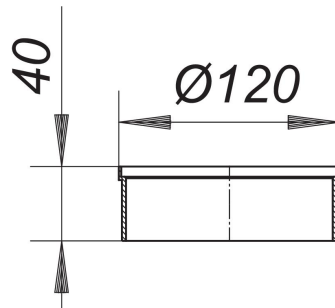

suplemento prolongador C 50, \varnothing 120 x 40 mm

Numero de artículo: 495730

GTIN: 4001636495730

Grupo de descuento: 5

Descripción:

suplemento prolongador C 50, \varnothing 120 x 40 mm

adecuado para los prolongadores con marco CS 12, CSR 12, CK 10, CK 12 y las rejillas \varnothing 115 mm material: ABS