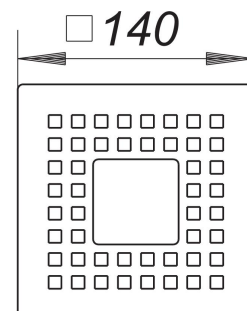

rejilla QuadraStone Personalizada 140

Numero de artículo: 501509

GTIN: 4001636501509

Grupo de descuento: 3

Descripción:

rejilla QuadraStone Personalizada 140

adecuada para los prolongadores con marco con una medida de marco de 150 x 150 mm, rejilla de diseño preparada para adaptar una piedra personalizada 50 x 50 mm en el centro del área, superficie pulida mate y orificios de desagüe cuadrados

material

acero inoxidable 1.4404, maciza 5 mm, 140 x 140 mm

140 x 140 mm