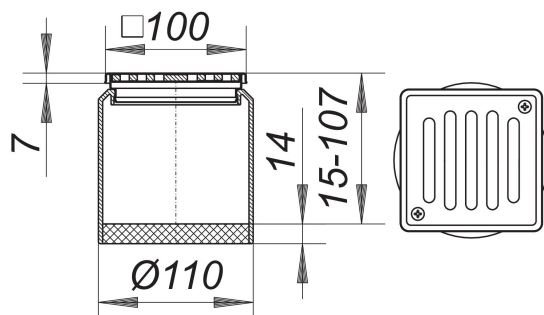

prolongador ECS 10, rejilla maciza, atornillada, 100 x 100 mm

Numero de artículo: 510020

GTIN: 4001636510020

Grupo de descuento: 3

Descripción:

prolongador ECS 10, rejilla maciza, atornillada, 100 x 100 mm

adecuado para las cazoletas sumidero 40, 42 y 46, cazoletas sumidero 83 y 84 para terrazas, elementos de desagüe para sumideros de ático, y elementos de elevación 85;

suplemento prolongador de polipropileno, prolongable con tubo de alta temperatura HT de DN 100, marco de acero inoxidable 1.4301, 100 x 100 mm, rejilla de acero inoxidable 1.4404, maciza 5 mm, atornillada, clasificación de carga L 15 (1,5 t)

Some of these gratings can be supplied with d: 103 mm spigot where its use is allowed. Please enquire.

Recambios:

495013 anillo de desagüe S 10