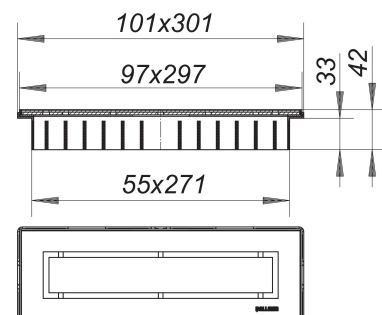

rejilla lineal CeraNiveau latón mate

Numero de artículo: 511065

GTIN: 4001636511065

Grupo de descuento: 11

Descripción:

rejilla lineal CeraNiveau latón mate

para montaje con las cazoletas sumidero DallFlex, DallFlex Plan, DallFlex vertical y módulo plato ducha DallFlex Compact, DallFlex Compact Plan.

regulable de 11 a 38 mm en altura, +/- 16 mm en sentido longitudinal y +/- 6 mm en sentido transversal, prolongación del marco de ABS, marco de acero inoxidable 1.4301, 300 x 100 mm

rejilla lineal de acero inoxidable 1.4301, recubrimiento de PVD en color latón mate, clasificación de carga K 3 (300 kg)

Indicación de pedido CeraNiveau:

efectuar pedido de cazoleta sumidero DallFlex o bien módulo plato ducha DallFlex Compact + rejilla lineal CeraNiveau.