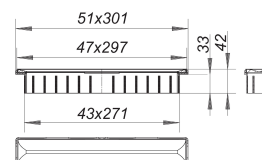

rejilla lineal Zentrix acero inoxidable pulido brillo

Numero de artículo: 511324

GTIN: 4001636511324

Grupo de descuento: 11

Descripción:

rejilla lineal Zentrix acero inoxidable pulido brillo

para montaje con las cazoletas sumidero DallFlex, DallFlex Plan, DallFlex vertical y módulo plato ducha DallFlex Compact, DallFlex Compact Plan.

Regulable de 11 a 38 mm en altura y +/- 16 mm en sentido lateral, prolongación del marco de ABS, marco de acero inoxidable 1.4301, 300 x 50 mm

rejilla lineal de acero inoxidable 1.4301, pulido brillo,

clasificación de carga K 3 (300 kg)

Indicación de pedido Zentrix:

efectuar pedido de cazoleta sumidero DallFlex o bien módulo plato ducha DallFlex Compact + rejilla lineal Zentrix.