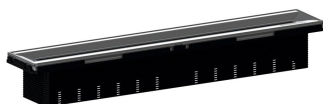

rejilla lineal Zentrix acero inoxidable pulido brillo

Numero de artículo: 511324

GTIN: 4001636511324

Grupo de descuento: 11

Descripción:

rejilla lineal Zentrix acero inoxidable pulido brillo

para montaje con las cazoletas sumidero DallFlex, DallFlex Plan, DallFlex vertical y módulo plato ducha DallFlex Compact, DallFlex Compact Plan.

Regulable de 11 a 38 mm en altura y +/- 16 mm en sentido lateral, prolongación del marco de ABS, marco de acero inoxidable 1.4301, 300 x 50 mm

rejilla lineal de acero inoxidable 1.4301, pulido brillo,

clasificación de carga K 3 (300 kg)

Indicación de pedido Zentrix:

efectuar pedido de cazoleta sumidero DallFlex o bien módulo plato ducha DallFlex Compact + rejilla lineal Zentrix.