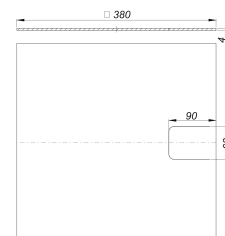

## Estera insonorizante DallDrain, 380 x 380 mm

Numero de artículo: 517326

GTIN: 4001636517326

Grupo de descuento: 6

### Descripción:

Estera insonorizante DallDrain, 380 x 380 mm

Para el montaje con cazoletas sumidero/sumideros DallDrain y DallDrain Plan con tubo de desagüe lateral. En caso de montaje de acuerdo con el informe de homologación, adecuado para cumplir los requisitos de insonorización según DIN 4109 y VDI 4100. Dimensiones 380 x 380 mm.