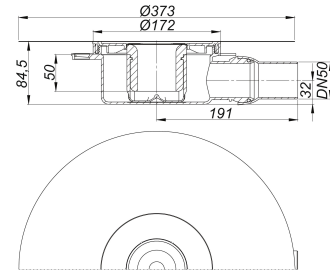

Cazoleta sumidero DallDrain ABS, DN 50

Numero de artículo: 517500

GTIN: 4001636517500

Grupo de descuento: 6

Descripción:

Cazoleta sumidero DallDrain ABS, DN 50

según UNE-EN-1253

Para el montaje con prolongadores DallDrain, elemento de elevación DallDrain. Tubo de desagüe DN-50 lateral, con articulación esférica, regulable de 0-a-15-grados.

Equipado con:

- anclaje para recrecido integrado
- babero de impermeabilización flexible, encajable, para la unión segura con impermeabilizaciones compuestas y membranas impermeabilizantes según DIN-18534
- sifón antiolor y registro de limpieza de dos piezas completamente extraíble, 50-mm de sello hidráulico (según UNE-EN-1253)
- tapa protectora de obra

Can be connected to British standard pipework with adaptor part No. 880727.