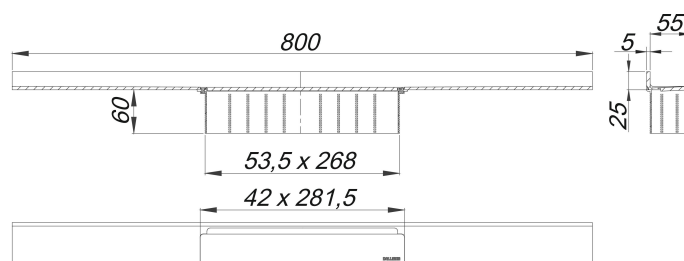

canaleta de ducha CeraWall Select oro rojo mate, 800 mm

Numero de artículo: 535344

GTIN: 4001636535344

Grupo de descuento: 11

Descripción:

canaleta de ducha CeraWall Select oro rojo mate, 800 mm

para montaje con las cazoletas sumidero DallFlex, DallFlex Plan, DallFlex vertical y módulo plato ducha DallFlex Wall, DallFlex Wall Plan.

Canal de evacuación con pendientes integradas, montado a la vista en la transición entre pared y suelo, adecuado para solados de 10 – 24 mm y recubrimientos murales de 12 – 24 mm (incl. pegamento), adaptable con precisión milimétrica.

Material

acero inoxidable 1.4301, macizo 5 mm, clasificación de carga K 3 (300 kg), recubrimiento de PVD en color oro rojo mate

Indicación de pedido para CeraWall Select:

efectuar pedido de cazoleta sumidero DallFlex o bien módulo plato ducha DallFlex Wall + canaleta de ducha CeraWall Select.