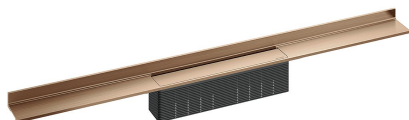

canaleta de ducha CeraWall Select oro rojo mate, 800 mm

Numero de artículo: 535344

GTIN: 4001636535344

Grupo de descuento: 11

Descripción:

canaleta de ducha CeraWall Select oro rojo mate, 800 mm

para montaje con las cazoletas sumidero DallFlex, DallFlex Plan, DallFlex vertical y módulo plato ducha DallFlex Wall, DallFlex Wall Plan.

Canal de evacuación con pendientes integradas, montado a la vista en la transición entre pared y suelo, adecuado para solados de 10 – 24 mm y recubrimientos murales de 12 – 24 mm (incl. pegamento), adaptable con precisión milimétrica.

Equipado con:

- cubierta de sifón
- cinta de seguridad autoadhesiva S 3 con armadura anticorte de acero inoxidable para proteger la impermeabilización de la superficie y cinta insonorizante para el desacople estructural
- accesorios de montaje y ayudas de posicionamiento
- tapa protectora de obra

Material

acero inoxidable 1.4301, macizo 5 mm, clasificación de carga K 3 (300 kg), recubrimiento de PVD en color oro rojo mate

Indicación de pedido para CeraWall Select:

efectuar pedido de cazoleta sumidero DallFlex o bien módulo plato ducha DallFlex Wall + canaleta de ducha CeraWall Select.