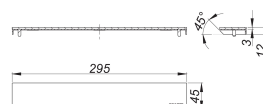

## cubierta de sifón CeraWall Individual Diseño negro mate

Numero de artículo: 537010

GTIN: 4001636537010

Grupo de descuento: 11

### Descripción:

cubierta de sifón CeraWall Individual Diseño negro mate  
cubierta de sifón para las canaletas de ducha CeraWall Individual.

material:

acero inoxidable 1.4301 recubrimiento de PVD en color negro mate