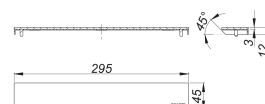

cubierta de sifón CeraWall Individual Diseño latón mate

Numero de artículo: 537058

GTIN: 4001636537058

Grupo de descuento: 11

Descripción:

cubierta de sifón CeraWall Individual Diseño latón mate
cubierta de sifón para las canaletas de ducha CeraWall Individual.

material:

acero inoxidable 1.4301 recubrimiento de PVD en color latón mate

diseño universal en acero inoxidable, no se reviste

Indicación de pedido para CeraWall Individual:

efectuar pedido de cazoleta sumidero DallFlex o bien módulo plato ducha DallFlex Wall + canaleta de ducha CeraWall Individual + cubierta de sifón CeraWall Individual.