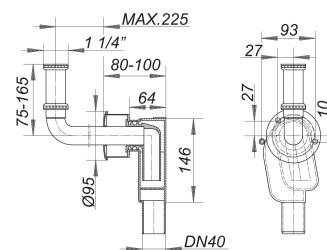

## siphon à encastrer 300 CR, 1 1/4" x DN 40

Référence de l'article: 130211

GTIN: 4001636130211

Groupe de rabais: 1

### Description :

siphon à encastrer 300 CR, 1 1/4" x DN 40  
selon la norme DIN 19541

spécification :

- corps hydrodynamique de dimensions réduites
- coude de raccordement à hauteur réglable
- rosette de recouvrement
- siphon anti-odeur amovible

matériau :

corps du siphon en polypropylène, à haute résistance aux chocs  
coude de raccordement laiton chromé, rosette de recouvrement acier inox

### Pièces détachées :

140005 coude de raccordement 320, 1 1/4" x DN

140029 coude de raccordement 321, 1 1/4" x DN

140333 coude de raccordement 320 PC CR, 1 1/4"

143020 siphon anti-odeur du siphon à encastrer