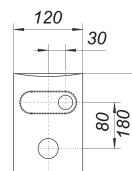

## plaque de recouvrement pour encastrement vertical

Référence de l'article: 147011

GTIN: 4001636147011

Groupe de rabais: 1

### Description :

plaque de recouvrement pour encastrement vertical  
compatible avec les siphons à encastrer 406 pour machines à laver