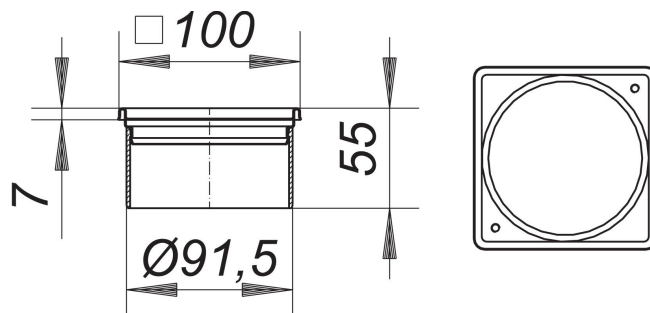

---

**cadre de rehausse V, S 10/100, acier inox 1.4301, 100 x 100 mm**

---

Référence de l'article: 495402

GTIN: 4001636495402

Groupe de rabais: 5

---

---

**Description :**

cadre de rehausse V, S 10/100, acier inox 1.4301, 100 x 100 mm

pour CeraDrain S 10/TistoDrain S 10

réglage vertical (marge de 40 mm) et latéral (marge de +/- 5,5 mm) sans palier, rallonge de rehausse ABS, avec inserts filetés, cadre acier inox, 100 x 100 mm, grilles compatibles de 90 x 90 mm

acier inox 1.4301

---

**Pièces détachées :**

514448 avaloir de sol antibruit CeraDrain 48 V