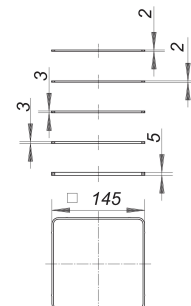

## kit des cadres supports N 145 x 145 mm

Référence de l'article: 495600

GTIN: 4001636495600

Groupe de rabais: 5

### Description :

kit des cadres supports N 145 x 145 mm  
compatible avec les grilles Design 145r10

spécificités

– 5 cadres porteurs combinés (2 x 2 mm, 2 x 3 mm, 5 mm)

matériau

ABS