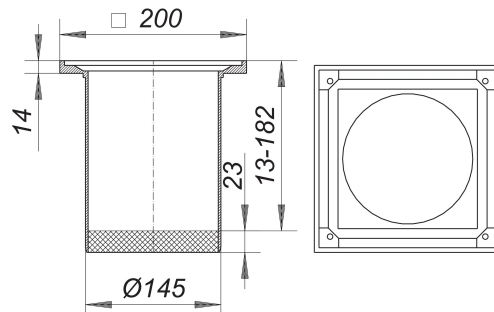

## cadre de rehausse GES 15, 200 x 200 mm

Référence de l'article: 500700

GTIN: 4001636500700

Groupe de rabais: 3

### Description :

cadre de rehausse GES 15, 200 x 200 mm

compatible avec les corps d'avaloir de sol 54, 55, 57, 58, 61 et 61/1

cadre polypropylène, à haute résistance aux chocs, 200 x 200 mm, avec inserts filetés,

rallonge de rehausse polypropylène, à haute résistance aux chocs