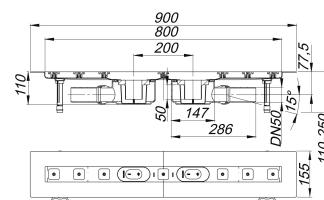

caniveau de douche CeraLine F Duo 800 mm, DN 50

Référence de l'article: 521804

GTIN: 4001636521804

Groupe de rabais: 8

Description :

caniveau de douche CeraLine F Duo 800 mm, DN 50
selon la norme DIN EN 1253
pour le montage central
avec deux corps d'avaloir, raccord d'écoulement DN 50 latéral, à rotule réglable de 0 – 15 degrés

spécificités

- pieds isolants aux bruits d'impact pour le réglage de la hauteur
- bride sablée pour le raccordement de la résine ou de la membrane d'étanchéité
- siphon anti-odeur et de nettoyage, hauteur du siphon 50 mm (selon la norme EN 1253)
- réglage en hauteur pour le profil de finition
- coiffe de protection
- gabarit pour la pose de carrelage
- pièce de blocage du cadre
- raccord d'écoulement en polypropylène (obligatoire de commander également le manchon à coller en PVC, DN 50, réf. 691125)

matériau

caniveau acier inox 1.4301, corps d'avaloir et raccord d'écoulement en polypropylène à haute résistance aux chocs

Fabrication spéciale pour caniveaux CeraLine F Duo sur demande :

Longueurs intermédiaires jusqu'à 2000 mm. Merci de nous consulter.

Débits d'écoulement selon la norme DIN EN 1253:

Nominal diameter	Norme de produit	Débit d'écoulement min. selon la norme	Niveau d'eau conforme à la norme
DN 50	DIN EN 1253	0,80 l/s	20,00 mm

Pièces détachées :