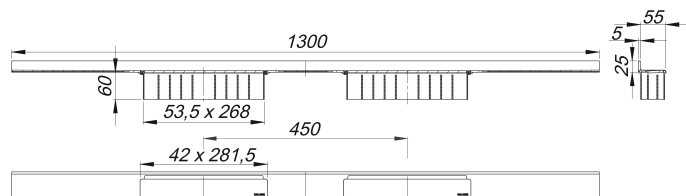

caniveau de douche CeraWall Select Duo acier inox poli, 1300 mm

Référence de l'article: 536105

GTIN: 4001636536105

Groupe de rabais: 11

Description :

caniveau de douche CeraWall Select Duo acier inox poli, 1300 mm

pour installation avec corps d'avaloir DallFlex Duo, DallFlex Duo Plan et DallFlex Duo vertical.

Rigole d'écoulement avec une pente précise sur plusieurs côtés, installée de façon visible au mur, conçue pour revêtements de sol et muraux de 12 à 24 mm (colle incluse), longueur ajustable sur millimètre.

spécificités

- deux caches
- ruban de sécurité S 3 autocollant avec armature anti-coupures en inox et isolation acoustique
- accessoires de montage et positionnement
- coiffe de protection

matériau

acier inox 1.4301, massif 5 mm, poli, classe de charge K 3 (300 kg)

Indications de commande pour CeraWall Select Duo :

Obligation de commander le corps d'avaloir DallFlex Duo + la caniveau de douche CeraWall Select Duo.

Pièces détachées :

535528 cache CeraWall Select, acier inox poli