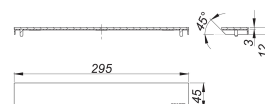

## cache CeraWall Individual Design laiton mat

Référence de l'article: 537058

GTIN: 4001636537058

Groupe de rabais: 11

### Description :

cache CeraWall Individual Design laiton mat  
cache pour caniveau de douche CeraWall Individual.

matériau :

acier inox 1.4301, enduction PVD laiton mat

design acier inoxydable, universellement utilisable, non carrelé