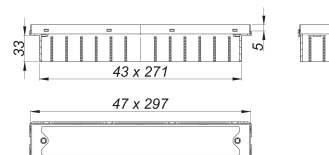

caniveau de douche CeraFrame Individual noir mat, 300 x 50 mm

Référence de l'article: 537348

GTIN: 4001636537348

Groupe de rabais: 11

Description :

caniveau de douche CeraFrame Individual noir mat, 300 x 50 mm

pour installation avec corps d'avaloir DallFlex, DallFlex Plan, DallFlex vertical et élément de douche DallFlex Compact, DallFlex Compact Plan.
Réglage vertical de 12 à 38 mm, rallonge de rehausse ABS, cadre acier inox 1.4301, 300 x 50 mm

matériau :

acier inox 1.4301, classe de charge K 3 (300 kg), enduction PVD noir mat

Indications de commande pour le CeraFrame Individual :

Obligation de commander le corps d'avaloir DallFlex ou élément de douche DallFlex Compact + caniveau de douche CeraFrame Individual + cache CeraFloor/CeraFrame Individual.