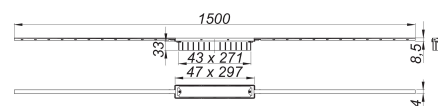

## Caniveau de douche CeraFloor Individual or rouge mat, 800-1500 mm

Référence de l'article: 537645

GTIN: 4001636537645

Groupe de rabais: 11

### Description :

Caniveau de douche CeraFloor Individual or rouge mat, 800-1500 mm

pour installation avec corps d'avaloir DallFlex, DallFlex Plan, DallFlex vertical et élément de douche DallFlex Floor, DallFlex Floor Plan.

Profilé d'écoulement avec une pente latérale intégrée, installée à fleur de sol et conçue pour revêtements de sol de 12 à 38 mm (colle incluse), longueur ajustable sur millimètre 1500 – 700 mm.

spécificités