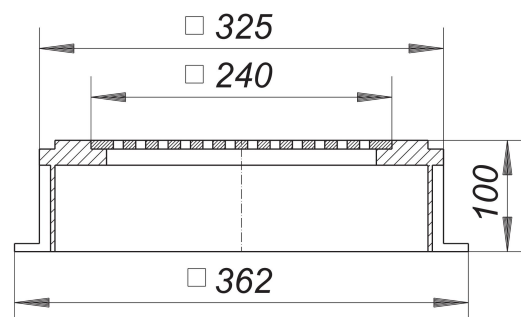

rehausse de drainage, 362 x 362 mm

Référence de l'article: 620958

GTIN: 4001636620958

Groupe de rabais: 10

Description :

rehausse de drainage, 362 x 362 mm

pour toitures végétalisées, avec 4 possibilités de raccordement pour tuyaux de drainage

matériau :

rehausse PUR, 362 x 362 mm, 100 mm en hauteur

grille aluminium, 240 x 240 mm