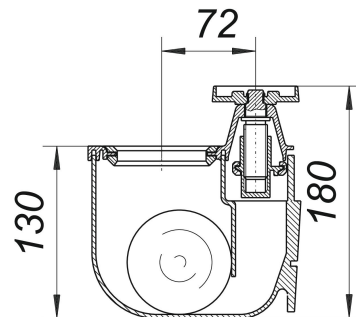

## élément de fonction Ballstau

Référence de l'article: 724809

GTIN: 4001636724809

Groupe de rabais: 3

### Description :

élément de fonction Ballstau  
pièce d'étachée pour Ballstau 110

### Pièces détachées :

724823 dispositif de verrouillage manuel Balls

724830 jeu d'étanchéité Ballstau 110

724878 bille 240 pour Ballstau 110

724892 joint anti-retour pour vanne à bille 11