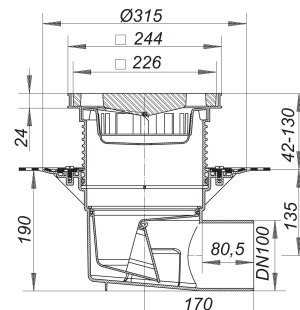

## avaloir de cour et parking 615.0 DallBit, DN 100

Référence de l'article: 862365

GTIN: 4001636862365

Groupe de rabais: 3

### Description :

avaloir de cour et parking 615.0 DallBit, DN 100

grille en fonte, classe de charge A (jusqu'à 1,5 t)

### Débits d'écoulement selon la norme DIN EN 1253:

Nominal diameter	Norme de produit	Débit d'écoulement min. selon la norme	Niveau d'eau conforme à la norme
DN 100	DIN EN 1253	4,50 l/s	35,00 mm

### Pièces détachées :

860996 grille en fonte pour 605/606/615/616