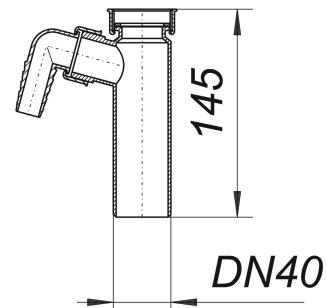

## Łącznik do syfonu 010/1, 145 mm, 1 1/4" x DN 40

Numer artykułu: 070111

GTIN: 4001636070111

Grupa rabatowa: 1

### Opis:

Łącznik do syfonu 010/1, 145 mm, 1 1/4" x DN 40

wersja z: – luźną nakrętką nasadową i płaską uszczelką (bezażbestową) – 1 przyłączem do pralki/zmywarki materiał: polipropylen o dużej udarnośći