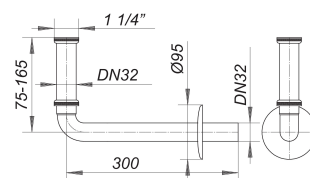

Kolano przyłączeniowe 320, 1 1/4" x DN 32

Numer artykułu: 140005

GTIN: 4001636140005

Grupa rabatowa: 1

Opis:

Kolano przyłączeniowe 320, 1 1/4" x DN 32

pasuje do syfonów podtynkowych 300, 300 PC oraz 310

mosiądz chromowany, z łącznikiem do syfonu o regulowanej wysokości i rozetą maskującą ze stali nierdzewnej Ø 95 mm

Części zamienne:

130211 concealed trap type 300 CR, 1 1/4" x DN

130228 concealed trap type 300 CR, 1 1/4" x DN

130327 concealed trap type 310 CR, 1 1/4" x DN