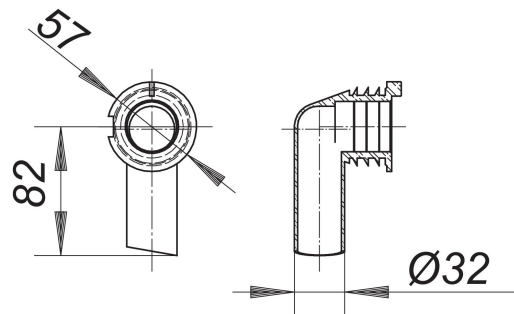

Syfon podtynkowy do 300, 310

Numer artykułu: 143020

GTIN: 4001636143020

Grupa rabatowa: 1

Opis:

Syfon podtynkowy do 300, 310

część zamienna do syfonów podtynkowych 300 i 310

Części zamienne:

130273 concealed trap type 300 PC KS, DN 40