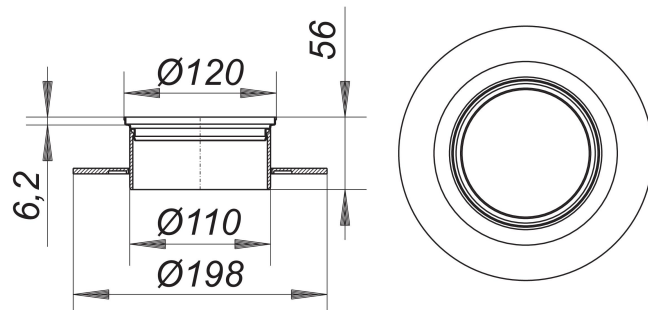

Króciec nasadowy V, S 15/Ø 120 mm

Numer artykułu: 495433

GTIN: 4001636495433

Grupa rabatowa: 5

Opis:

Króciec nasadowy V, S 15/Ø 120 mm

do CeraDrain S 15 i TistoDrain S 15 możliwość bezstopniowej regulacji wysokości do 40 mm oraz przesuwu w poziomie do +/- 13 mm, z pierścieniem podporowym, przedłużka nasady: ABS, ramka: stal nierdzewna 1.4301, Ø 120 mm, pasujące ruszty: Ø 115 mm