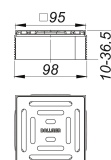

Nasada DallDrain Pure, 100 x 100 mm

Numer artykułu: 517258

GTIN: 4001636517258

Grupa rabatowa: 6

Opis:

Nasada DallDrain Pure, 100 x 100 mm

Nasada z rusztem ze stali nierdzewnej osadzonym w ramce z tworzywa sztucznego, pasuje do korpusów wpustu DallDrain i przedłużki Dall-Drain. WERSJA Z: – rusztem ze stali nierdzewnej, ramką z tworzywa sztucznego – przedłużką nasady z możliwością skrócenia, do wykładzin podłogowych o grubości 10 – 36 mm (łącznie z warstwą kleju) MATERIAŁ Ruszt: stal nierdzewna 1.4301, klasa obciążenia K 3 (300 kg); przedłużka nasady i ramka: ABS

Z elementem pozycjonującym, zapewniającym regulację w poziomie +/- 2,5 mm.

Części zamienne:

517005 floor drain DallDrain Pure, DN 50, 100

517074 floor drain DallDrain Pure Plan, DN 40,

517128 floor drain DallDrain Pure vertical, DN