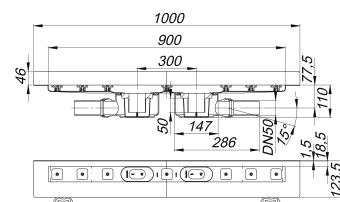

Listwa odpływowa CeraLine W Duo 900 mm, DN 50

Numer artykułu: 521866

GTIN: 4001636521866

Grupa rabatowa: 8

Opis:

Listwa odpływowa CeraLine W Duo 900 mm, DN 50

wg normy DIN EN 1253

do montażu przy ścianie

z dwoma korpusami wpustu, króciec odpływowy: DN 50 boczny, z przegubem kulistym, przestawny w zakresie 0-15°

wersja z:

- wyciszającymi nóżkami montażowymi do regulacji wysokości
- kotnierzem pokrytym warstwą piasku do pewnego połączenia z izolacjami zespolonymi i pasmowymi materiałami izolacyjnymi zg. z DIN 18534
- syfonem i zamknięciem rewizyjnym, wysokość zamknięcia wodnego 50 mm
- śrubami regulacyjnymi do regulacji wysokości
- montażową pokrywę ochronną
- szablonem do precyzyjnego ułożenia płytek
- wspornikiem montażowym

materiał:

korpus listwy: stal nierdzewna 1.4301, korpus wpustu: polipropylen o dużej udarnośći

Options for CeraLine W Duo:

- Any made-to-measure length up to 2000 mm can be supplied
- Upstands can be on back, back and one end or back and both ends
- Upstand can be set back for stone, marble wall finish

Please enquire!

The outlet connector can be supplied in ABS to suit British Standard sizes and PE-HD conforming to DIN EN 1519. Please enquire.

Wydajności odpływu zg. z DIN EN 1253:

Nominal diameter	Norma produktu	Min. wydajność odpływu zgodny z normą	Wysokość akumulacji zgodny z normą
DN 50	DIN EN 1253	0,80 l/s	20,00 mm