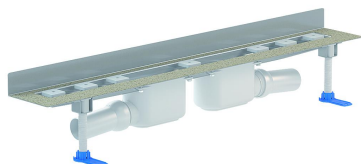

Listwa odpływowa CeraLine W Duo 900 mm, DN 50

Numer artykułu: 521866

GTIN: 4001636521866

Grupa rabatowa: 8

Opis:

Listwa odpływowa CeraLine W Duo 900 mm, DN 50

wg normy DIN EN 1253

do montażu przy ścianie

z dwoma korpusami wpustu, króciec odpływowy: DN 50 boczny, z przegubem kulistym, przestawny w zakresie 0-15°

wersja z:

- wyciszającymi nóżkami montażowymi do regulacji wysokości
- kotnierzem pokrytym warstwą piasku do pewnego połączenia z izolacjami zespolonymi i pasmowymi materiałami izolacyjnymi zg. z DIN 18534
- syfonem i zamknięciem rewizyjnym, wysokość zamknięcia wodnego 50 mm
- śrubami regulacyjnymi do regulacji wysokości
- montażową pokrywę ochronną
- szablonem do precyzyjnego ułożenia płytek
- wspornikiem montażowym

materiał:

korpus listwy: stal nierdzewna 1.4301, korpus wpustu: polipropylen o dużej udarnośći

Options for CeraLine W Duo:

- Any made-to-measure length up to 2000 mm can be supplied
- Upstands can be on back, back and one end or back and both ends
- Upstand can be set back for stone, marble wall finish

Please enquire!

The outlet connector can be supplied in ABS to suit British Standard sizes and PE-HD conforming to DIN EN 1519. Please enquire.

Wydajności odpływu zg. z DIN EN 1253:

Nominal diameter	Norma produktu	Min. wydajność odpływu zgodny z normą	Wysokość akumulacji zgodny z normą
DN 50	DIN EN 1253	0,80 l/s	20,00 mm