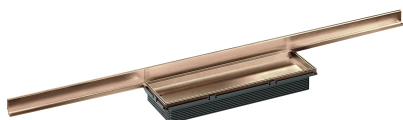

## Listwa odpływowa CeraWall Connect, czerwony złoty matowy, 800 - 1500 mm

Numer artykułu: 527479

GTIN: 4001636527479

Grupa rabatowa: 11

### Opis:

Listwa odpływowa CeraWall Connect, czerwony złoty matowy, 800 - 1500 mm

do montażu z płaską podłogową pompą odpływową Plancofix Connect firmy Pentair Jung Pumpen. Profil odpływowy ze zintegrowanym spadkiem poprzecznym, do montażu równo z powierzchnią podłogi natrysku, do montażu przyściennego, przystosowany do wykładzin podłogowych o grubości 12 – 32 mm i wykładzin ściennych o grubości 12 – 18 mm (łącznie z warstwą kleju), z możliwością dopasowania długości w zakresie 1500 – 800 mm z dokładnością co do milimetra.

### WERSJA

- Pokrywa do wyłożenia indywidualnymi wykładzinami podłogowymi
- samoprzylepna taśma bezpieczeństwa S 3, ze zbrojeniem ze stali nierdzewnej zabezpieczającym przed przecięciem dla ochrony uszczelnienia powierzchni, oraz taśma izolacji akustycznej w celu oddzielenia od bryły budynku
- Akcesoria montażowe i pozycjonujące
- Szablon traserski
- Montażowa pokrywa ochronna

### MATERIAŁ

Stal nierdzewna 1.4301, klasa obciążenia K 3 (300 kg), czerwony złoty matowy