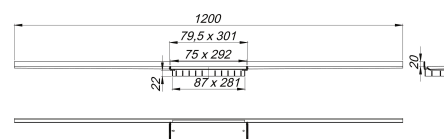

## Listwa odpływowa CeraWall Connect, czerwony złoty matowy, 800 - 1500 mm

Numer artykułu: 527479

GTIN: 4001636527479

Grupa rabatowa: 11

### Opis:

Listwa odpływowa CeraWall Connect, czerwony złoty matowy, 800 - 1500 mm

do montażu z płaską podłogową pompą odpływową Plancofix Connect firmy Pentair Jung Pumpen. Profil odpływowy ze zintegrowanym spadkiem poprzecznym, do montażu równo z powierzchnią podłogi natrysku, do montażu przyściennego, przystosowany do wykładzin podłogowych o grubości 12 – 32 mm i wykładzin ściennych o grubości 12 – 18 mm (łącznie z warstwą kleju), z możliwością dopasowania długości w zakresie 1500 – 800 mm z dokładnością co do milimetra.

### WERSJA

- Pokrywa do wyłożenia indywidualnymi wykładzinami podłogowymi
- samoprzylepna taśma bezpieczeństwa S 3, ze zbrojeniem ze stali nierdzewnej zabezpieczającym przed przecięciem dla ochrony uszczelnienia powierzchni, oraz taśma izolacji akustycznej w celu oddzielenia od bryły budynku
- Akcesoria montażowe i pozycjonujące
- Szablon traserski
- Montażowa pokrywa ochronna