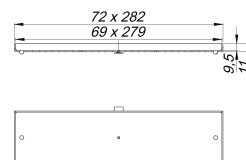

Pokrywa CeraFloor/CeraFrame Connect, czarny mat

Numer artykułu: 527660

GTIN: 4001636527660

Grupa rabatowa: 11

Opis:

Pokrywa CeraFloor/CeraFrame Connect, czarny mat

Część zamienna do listew odpływowych CeraFloor/CeraFrame Connect, do wyłożenia indywidualnymi wykładzinami podłogowymi.

MATERIAŁ

Stal nierdzewna 1.4301, klasa obciążenia K 3 (300 kg), powłoka PVD czarny matowy