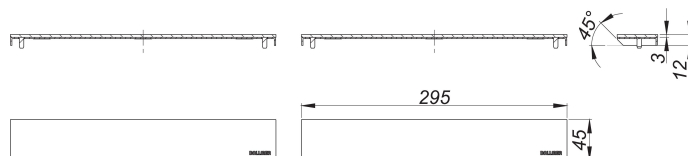

Pokrywa CeraWall Individual Duo Design

Numer artykułu: 535092

GTIN: 4001636535092

Grupa rabatowa: 11

Opis:

Pokrywa CeraWall Individual Duo Design
zestaw dwóch pokryw do listwy odpływowej CeraWall Individual Duo.

materiał:

stal nierdzewna 1.4301

uniwersalny wygląd stali nierdzewnej, produkt nie jest przeznaczony do pokrycia płytkami.

Ordering CeraWall Individual Duo:

Please order drain body DallFlex Duo + shower channel Individual Duo + cover plate Duo as three separate components.