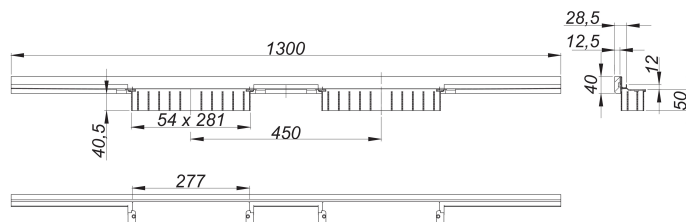

Listwa odpływowa CeraWall Individual N Duo, 1300 mm

Numer artykułu: 536310

GTIN: 4001636536310

Grupa rabatowa: 11

Opis:

Listwa odpływowa CeraWall Individual N Duo, 1300 mm

do montażu z korpusem wpustu DallFlex Duo, DallFlex Duo Plan oraz DallFlex Duo pionowym. Profil odpływowy do ukrytego montażu na przejściu pomiędzy ścianą i podłogą, odpowiedni do wykładzin ściennych i podłogowych o grubości 24 – 32 mm (z warstwą kleju), regulowana na długość co do milimetra.

wersja z:

- samoprzylepną taśmą bezpieczeństwa S 3, ze zbrojeniem ze stali nierdzewnej zabezpieczającym przed przecięciem dla ochrony uszczelnienia powierzchni, oraz taśmą izolacji akustycznej w celu oddzielenia od bryły budynku
- akcesoriami montażowymi i pozycjonującymi
- szablonem traserskim
- montażową pokrywę ochronną

materiał:

stal nierdzewna 1.4301

Ordering CeraWall Individual N Duo:

Please order drain body DallFlex Duo + shower channel CeraWall Individual N Duo + cover plate CeraWall Individual Duo as three separate components.