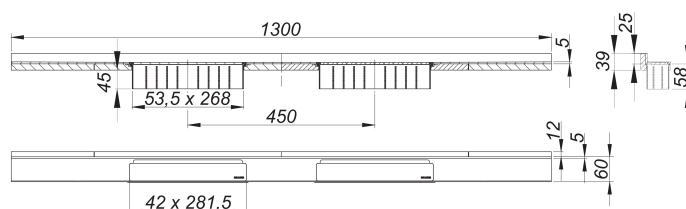

## Listwa odpływowa CeraWall Select N Duo stal nierdzewna matowa, 1300 mm

Numer artykułu: 536815

GTIN: 4001636536815

Grupa rabatowa: 11

### Opis:

Listwa odpływowa CeraWall Select N Duo stal nierdzewna matowa, 1300 mm do montażu z korpusem wpustu DallFlex Duo, DallFlex Duo Plan oraz DallFlex Duo pionowym. Szyna odpływowa z wielostronnym spadkiem precyzyjnym, zainstalowana w widocznym miejscu na przejściu pomiędzy ścianą i podłogą, odpowiednia do wykładzin podłogowych i ściennych o grubości 24 – 32 mm (z warstwą kleju), regulowana na długość co do milimetra.

wersja z:

- dwiema pokrywami
- samoprzylepną taśmą bezpieczeństwa S 3, ze zbrojeniem ze stali nierdzewnej zabezpieczającym przed przecięciem dla ochrony uszczelnienia powierzchni, oraz taśmą izolacji akustycznej w celu oddzielenia od bryły budynku
- akcesoriami montażowymi i pozycjonującymi
- montażową pokrywą ochronną

materiał:

stal nierdzewna 1.4301, grubość 5 mm, matowa satynowa, klasa obciążenia K 3 (300 kg)

Ordering CeraWall Select N Duo:

Please order drain body DallFlex Duo + shower channel Cerawall Select N Duo as two separate components.