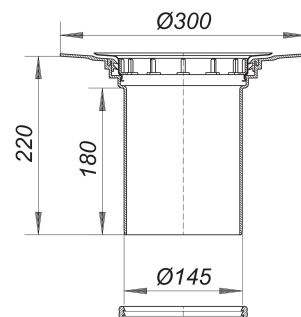

Przedłużka 550 z kompletem uszczelnień S 15

Numer artykułu: 560001

GTIN: 4001636560001

Grupa rabatowa: 3

Opis:

Przedłużka 550 z kompletem uszczelnień S 15

pasuje do korpusów wpustu 54/55, 57/58, 61 oraz 61/1 wersja z: – uszczelką przeciwcofkową S 15 – montażową pokrywą ochronną materiał: polipropylen o dużej udarności

Części zamienne:

560018 raising piece type 550 without sealing

590084 support ring, white

560506 sealing kit S 15