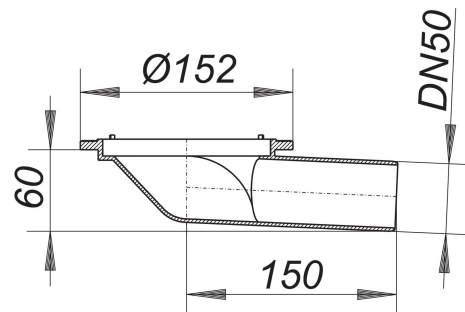

## Korpus wpustu balkonowego 83 KF, DN 50

Numer artykułu: 830326

GTIN: 4001636830326

Grupa rabatowa: 3

### Opis:

Korpus wpustu balkonowego 83 KF, DN 50

Korpus bez kołnierza, do wmontowania w nieuszczelnione konstrukcje podłoża Wersja z: – króćcem odpływowym bocznym, wygiętym pod kątem 3 stopni – montażową pokrywą ochronną Materiał: polipropylen, odporny na promieniowanie UV

### Wydajności odpływu zg. z DIN EN 1253:

Nominal diameter	Norma produktu	Min. wydajność odpływu zgodny z normą	Wysokość akumulacji zgodny z normą
DN 50	DIN EN 1253	0,90 l/s	35,00 mm