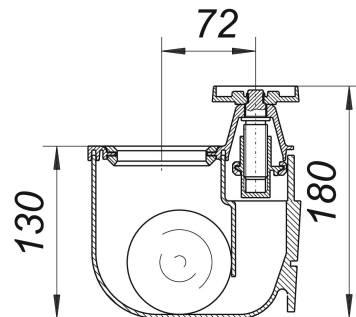

Ballstau-Funktionselement

Artikelnummer: 724809

GTIN: 4001636724809

Rabattgruppe: 3

Beschreibung:

Ballstau-Funktionselement

Ersatzteil zu Ballstau 110

Ersatzteile:

724823 Ballstau-Handabsperrung

724830 Dichtungssatz

724878 Ball

724892 Rückstaudichtung zu Ballventil